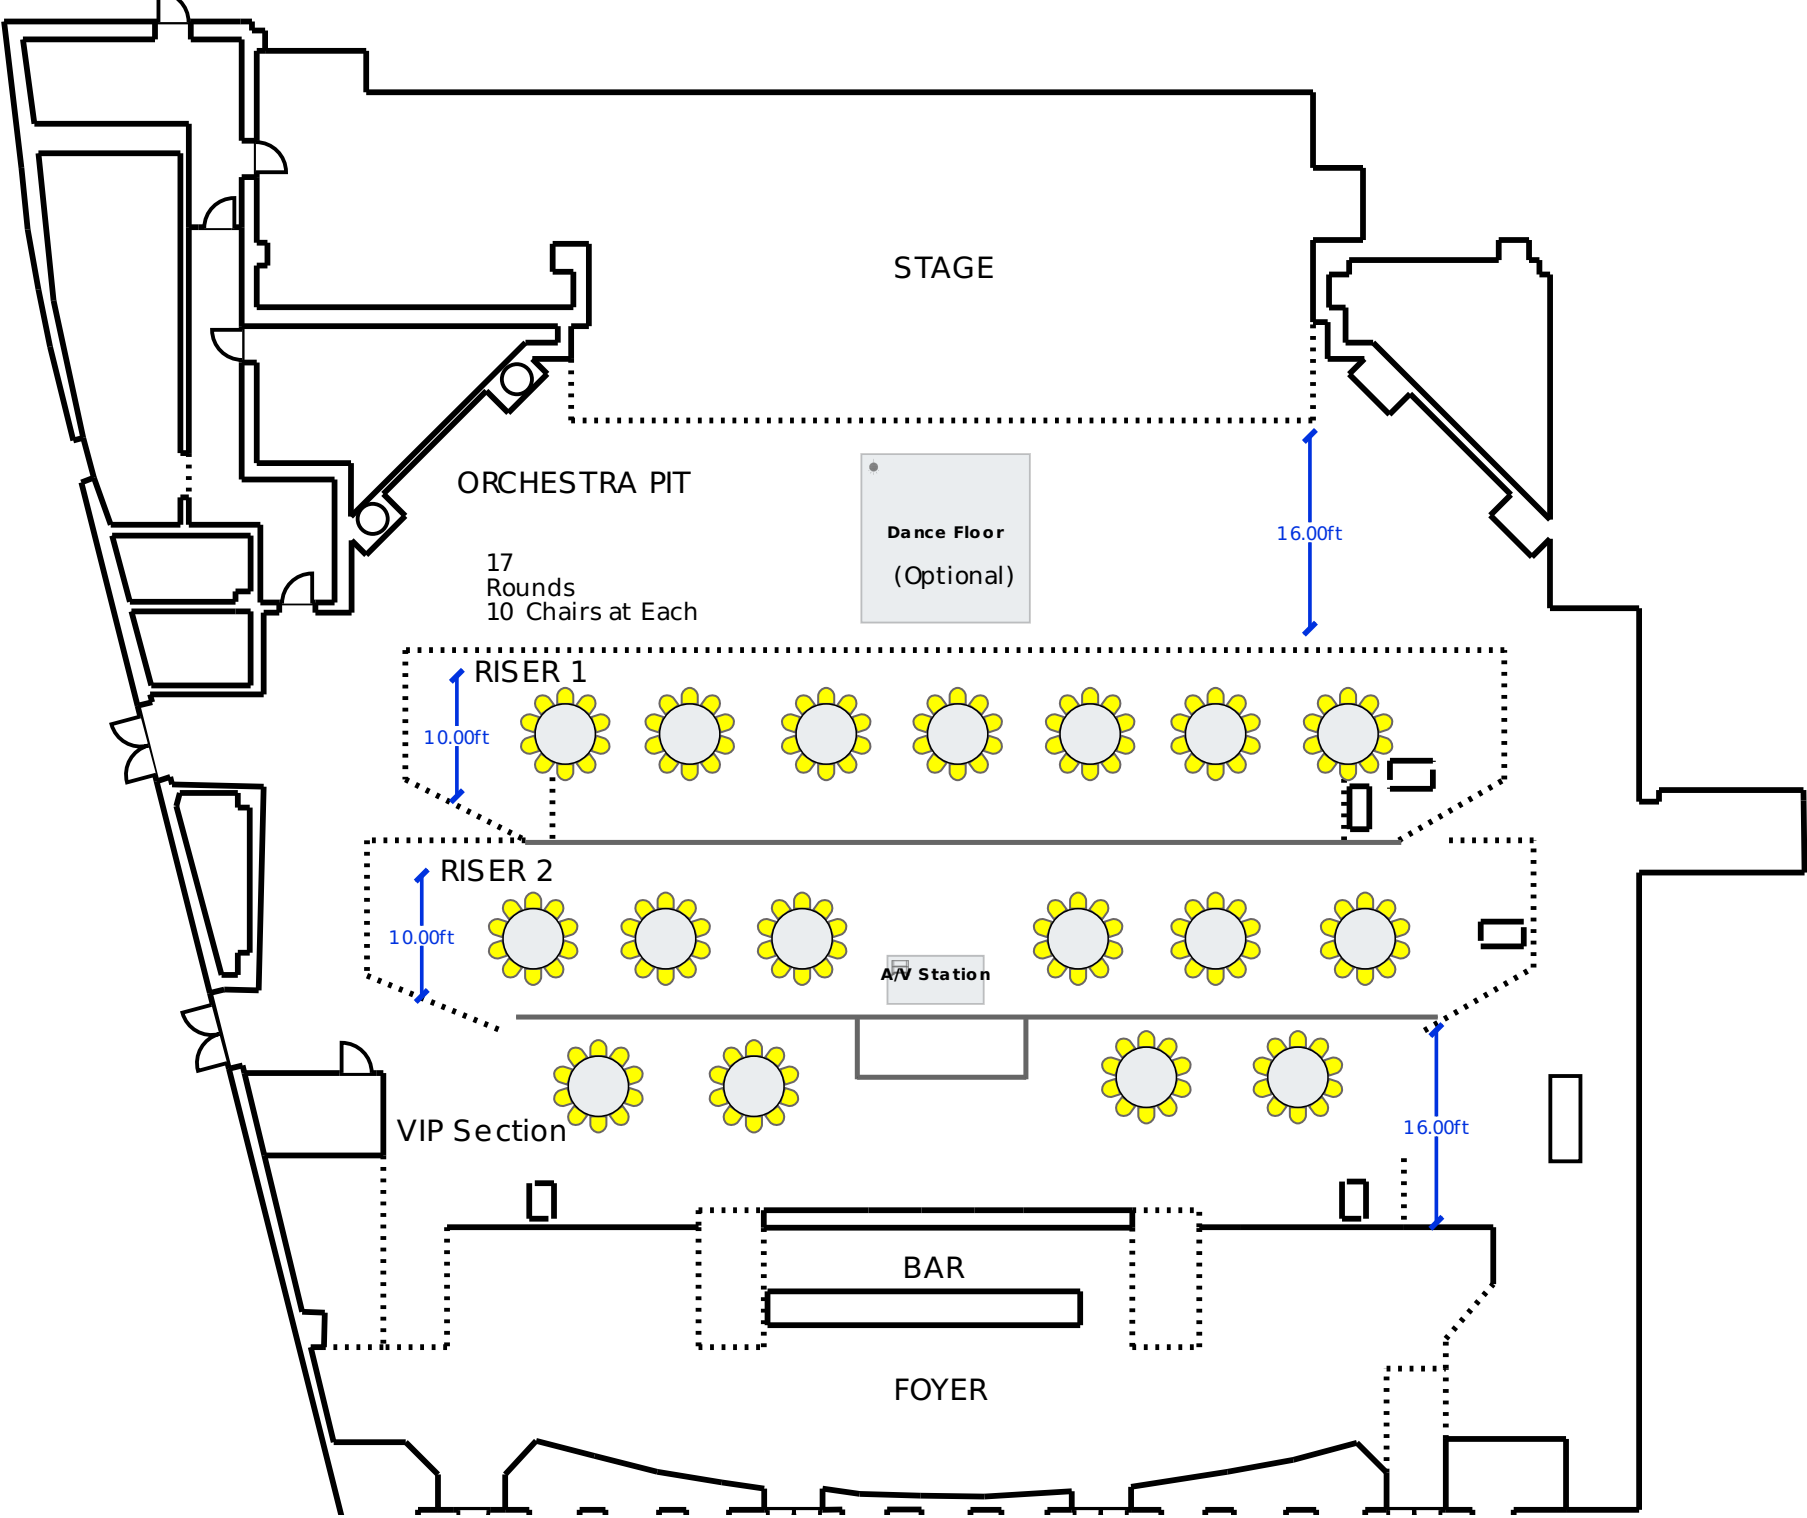

13

12

11

24

23

22

21

20

19

STAGE

ORCHESTRA PIT

Dance Floor
(Optional)

17
Rounds
10 Chairs at Each

16.00ft

RISER 1

10.00ft

RISER 2

10.00ft

A/V Station

VIP Section

16.00ft

BAR

FOYER

New Seating Chart for Downstairs Reserved Seating Shows

STAGE

A	1 2 3 4 5 6 7 8 9 10 11 12 13 14 15 16 17 18 19 20	21 22 23 24 25 26 27 28 29 30 31 32 33 35 35 36 37 38 39 40	41 42 43 44 45 46 47 48 49 50 51 52 53 54 55 56 57 58 59 60	
B	1 2 3 4 5 6 7 8 9 10 11 12 13 14 15 16 17 18 19 20	21 22 23 24 25 26 27 28 29 30 31 32 33 35 35 36 37 38 39 40	41 42 43 44 45 46 47 48 49 50 51 52 53 54 55 56 57 58 59 60	
C	1 2 3 4 5 6 7 8 9 10 11 12 13 14 15 16 17 18 19 20	21 22 23 24 25 26 27 28 29 30 31 32 33 35 35 36 37 38 39 40	41 42 43 44 45 46 47 48 49 50 51 52 53 54 55 56 57 58 59 60	
D	1 2 3 4 5 6 7 8 9 10 11 12 13 14 15 16 17 18 19 20	21 22 23 24 25 26 27 28 29 30 31 32 33 35 35 36 37 38 39 40	41 42 43 44 45 46 47 48 49 50 51 52 53 54 55 56 57 58 59 60	
E	1 2 3 4 5 6 7 8 9 10 11 12 13 14 15 16 17 18 19 20 21 22 23 24 25 26 27 28 29 30 31 32 33 34 35 36 37 38 39 40			
F	1 2 3 4 5 6 7 8 9 10 11 12 13 14 15 16 17 18 19 20 21 22 23 24 25 26 27 28 29 30 31 32 33 34 35 36 37 38 39 40			
G	1 2 3 4 5 6 7 8 9 10 11 12 13 14 15 16 17 18 19 20 21 22 23 24 25 26 27 28 29 30 31 32 33 34 35 36 37 38 39 40			
H	1 2 3 4 5 6 7 8 9 10 11 12 13 14 15 16 17 18 19 20 21 22 23 24 25 26 27 28 29 30 31 32 33 34 35 36 37 38			-6
J	1 2 3 4 5 6 7 8 9 10 11 12 13 14 15 16 17 18 19 20 21 22 23 24 25 26 27 28 29 30 31 32 33 34 35 36 37 38			6
K	1 2 3 4 5 6 7 8 9 10 11 12 13 14 15 16			25 26 27 28 29 30 31 32 33 34 35 36 37 38
L	1 2 3 4 5 6 7 8 9 10 11 12 13 14 15 16			25 26 27 28 29 30 31 32 33 34 35 36 37 38
M	VIP Table Seating			VIP Table Seating
N				