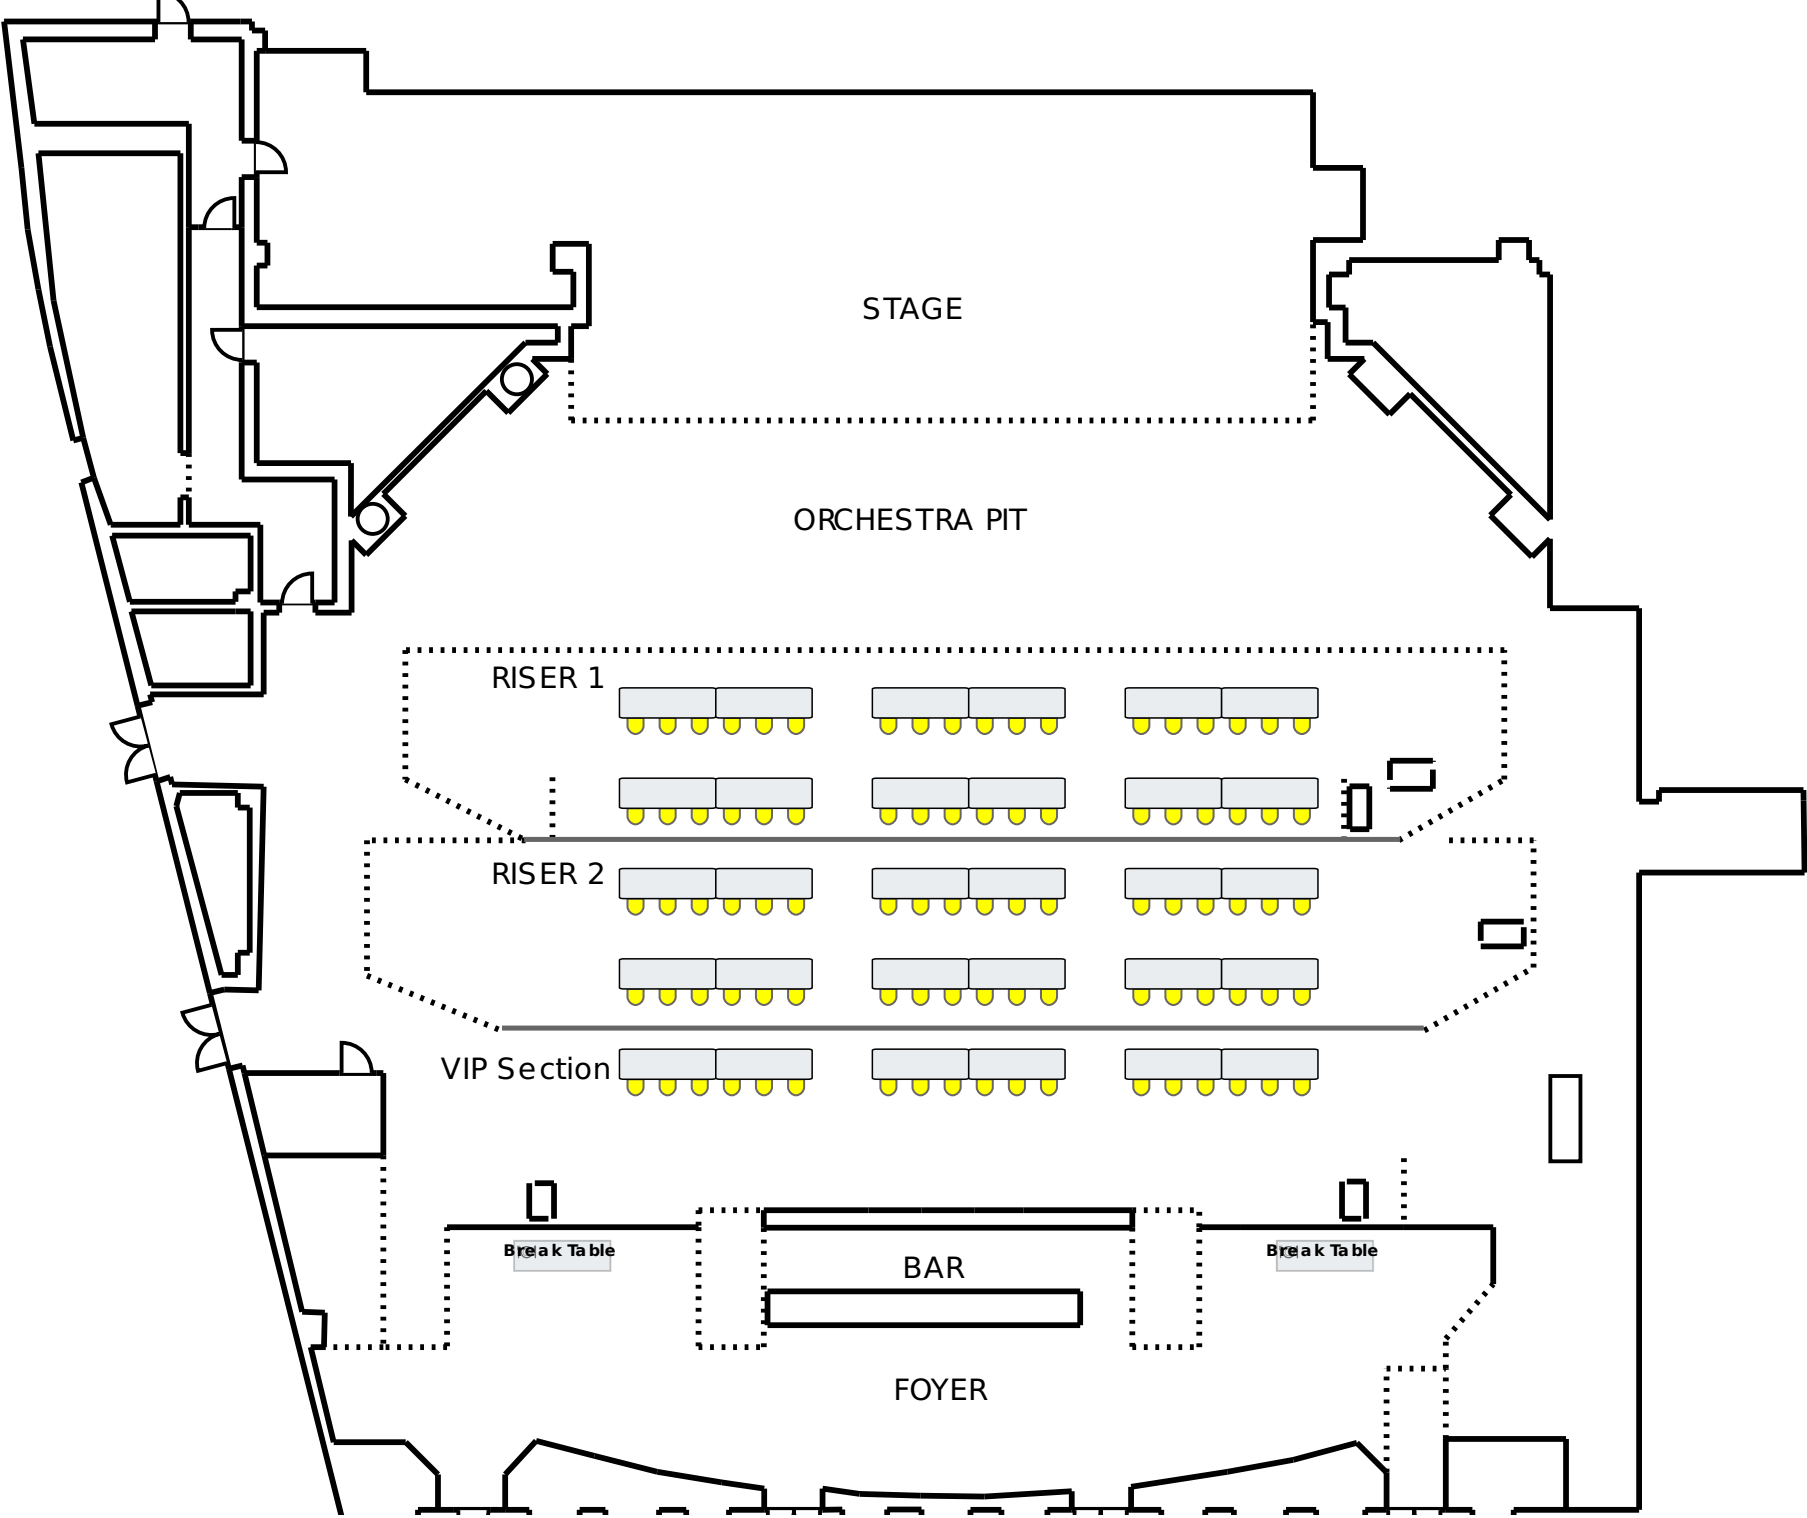

19

STAGE

ORCHESTRA PIT

Dance Floor
(Optional)

17
Rounds
10 Chairs at Each

16.00ft

RISER 1

10.00ft

RISER 2

10.00ft

A/V Station

VIP Section

16.00ft

BAR

FOYER

New Seating Chart for Downstairs Reserved Seating Shows

STAGE

A	1 2 3 4 5 6 7 8 9 10 11 12 13 14 15 16 17 18 19 20	21 22 23 24 25 26 27 28 29 30 31 32 33 35 35 36 37 38 39 40	41 42 43 44 45 46 47 48 49 50 51 52 53 54 55 56 57 58 59 60	
B	1 2 3 4 5 6 7 8 9 10 11 12 13 14 15 16 17 18 19 20	21 22 23 24 25 26 27 28 29 30 31 32 33 35 35 36 37 38 39 40	41 42 43 44 45 46 47 48 49 50 51 52 53 54 55 56 57 58 59 60	
C	1 2 3 4 5 6 7 8 9 10 11 12 13 14 15 16 17 18 19 20	21 22 23 24 25 26 27 28 29 30 31 32 33 35 35 36 37 38 39 40	41 42 43 44 45 46 47 48 49 50 51 52 53 54 55 56 57 58 59 60	
D	1 2 3 4 5 6 7 8 9 10 11 12 13 14 15 16 17 18 19 20	21 22 23 24 25 26 27 28 29 30 31 32 33 35 35 36 37 38 39 40	41 42 43 44 45 46 47 48 49 50 51 52 53 54 55 56 57 58 59 60	
E	1 2 3 4 5 6 7 8 9 10 11 12 13 14 15 16 17 18 19 20 21 22 23 24 25 26 27 28 29 30 31 32 33 34 35 36 37 38 39 40			
F	1 2 3 4 5 6 7 8 9 10 11 12 13 14 15 16 17 18 19 20 21 22 23 24 25 26 27 28 29 30 31 32 33 34 35 36 37 38 39 40			
G	1 2 3 4 5 6 7 8 9 10 11 12 13 14 15 16 17 18 19 20 21 22 23 24 25 26 27 28 29 30 31 32 33 34 35 36 37 38 39 40			
H	1 2 3 4 5 6 7 8 9 10 11 12 13 14 15 16 17 18 19 20 21 22 23 24 25 26 27 28 29 30 31 32 33 34 35 36 37 38			-6
J	1 2 3 4 5 6 7 8 9 10 11 12 13 14 15 16 17 18 19 20 21 22 23 24 25 26 27 28 29 30 31 32 33 34 35 36 37 38			6
K	1 2 3 4 5 6 7 8 9 10 11 12 13 14 15 16			25 26 27 28 29 30 31 32 33 34 35 36 37 38
L	1 2 3 4 5 6 7 8 9 10 11 12 13 14 15 16			25 26 27 28 29 30 31 32 33 34 35 36 37 38
M	VIP Table Seating			VIP Table Seating
N				